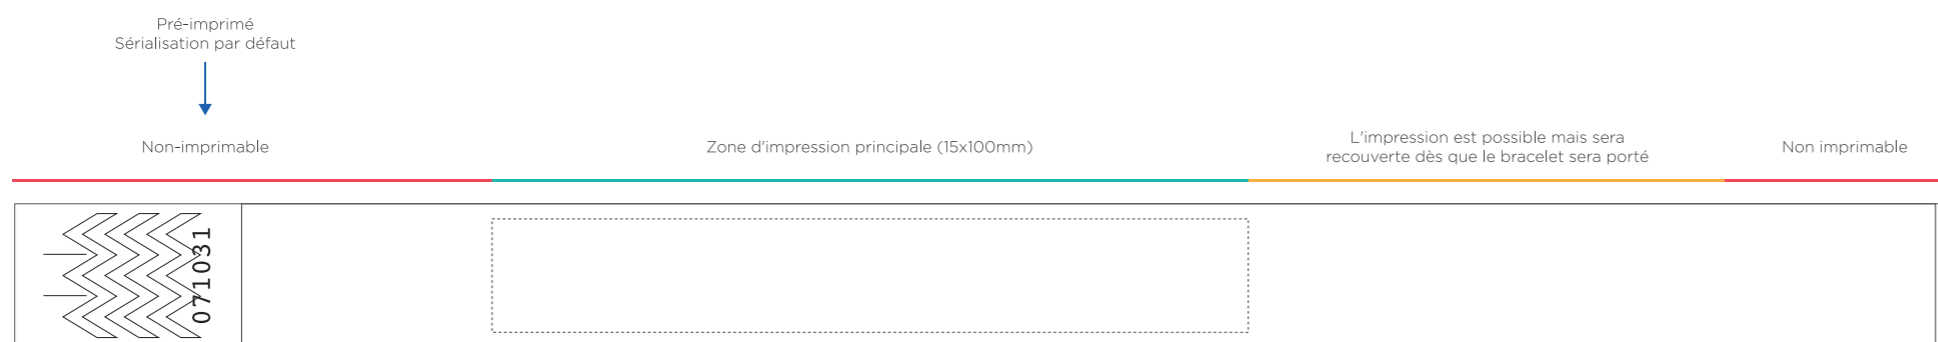

En soumettant votre validation de la commande et de la maquette, vous êtes tenu responsable et reconnaissez que tous les détails de la commande et de la maquette sont conformes à vos demandes. Une fois que nous aurons reçu votre accord préalable par e-mail, la production commencera. Si vous apportez des modifications à la commande après votre accord, vous serez financièrement responsable de ce qui a été produit et les délais peuvent être affectés. En raison des différentes résolutions d'écran, les couleurs du modèle sont données à titre indicatif. Les Pantones indiqués dans la maquette seront utilisés pour la concordance, mais les couleurs du produit final peuvent varier de 5 à 10 % au maximum.

BRACELET EN PAPIER

Tyvek

Impression noir uniquement

Blanc

COULEURS DE BASE DISPONIBLES

Rose Fluo 806c	Rose Fluo Rayure 806c	Rose & Vert Rayure 806c / 802c	Orange Fluo 804c	Orange Fluo Rayure 804c	Orange & Bleu Rayure 804c/2995c	Jaune Fluo 803c	Jaune Fluo Rayure 803c	Jaune & Rouge Rayure 803c/032c	Rouge 032c	Rouge Rayure 032c	Bleu & Rouge Rayure 032c/2995c
Bleu Fluo 2995c	Bleu Fluo Rayure 2995c	Bleu & Jaune Rayure 2995c/803c	Vert Fluo 802c	Vert Fluo Rayure 802c	Lilas & Rose Rayure 264c/806c	Lilas 264c	Lilas Rayure 264c	Violet Fluo 2087c	Doré 871c	Doré Rayure 871c	Corail 805c
Argenté 877c	Argenté Rayure 877c	Bleu Ciel 2915c	Blanc	Turquoise 0921c